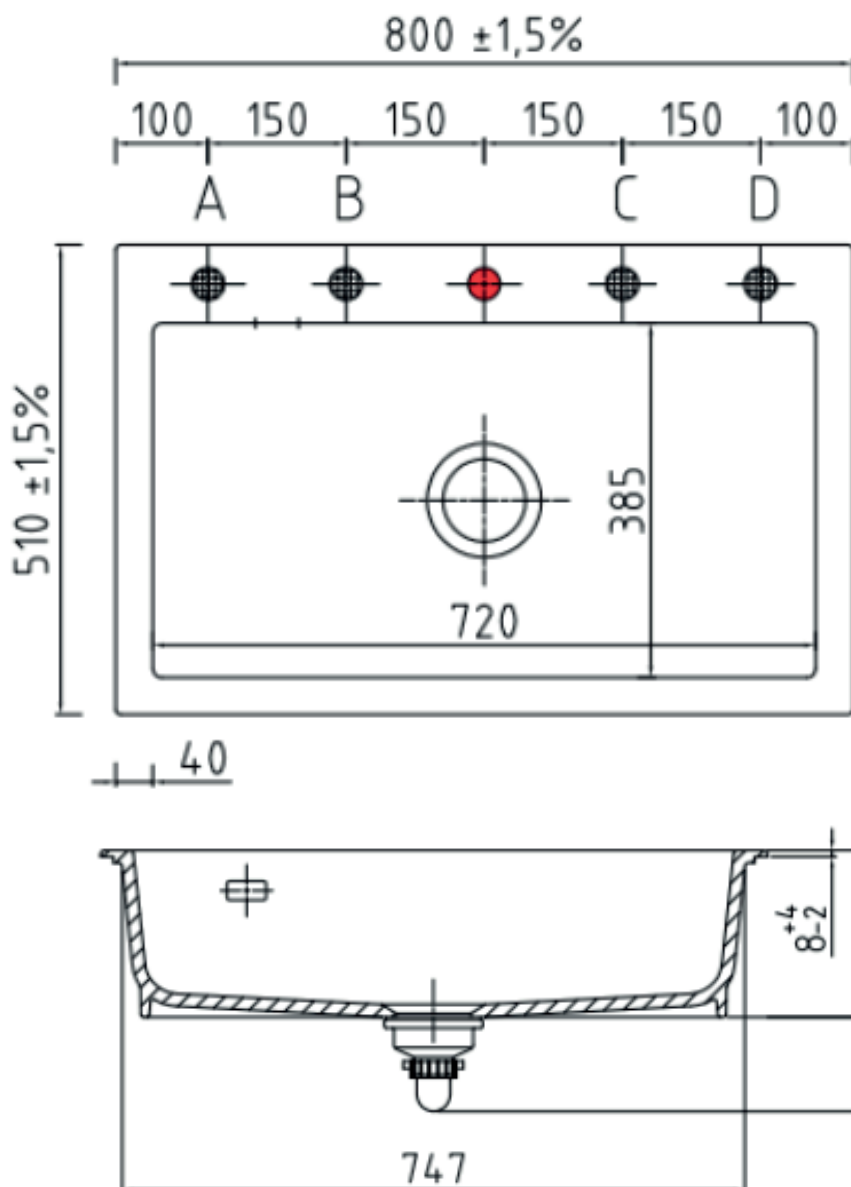

# LAVABO®

Varenr.:  
11085K

VVS-nr.:  
682493186

Materiale:	Keramik
Farve:	Mat sort
Overflade:	Glaseret, mat
Monteringsmulighed:	Nedfældning
Min. skabsbredde:	800 mm
Hanehul:	Ja
Overløb:	Ja
Bundventil medfølger:	Ja, i PVD kobber

Leveres med Ø35 mm hanehul.  
Ønskes yderlige huller (Pos A, B, C  
eller D) angives dette ved bestil-  
ling.